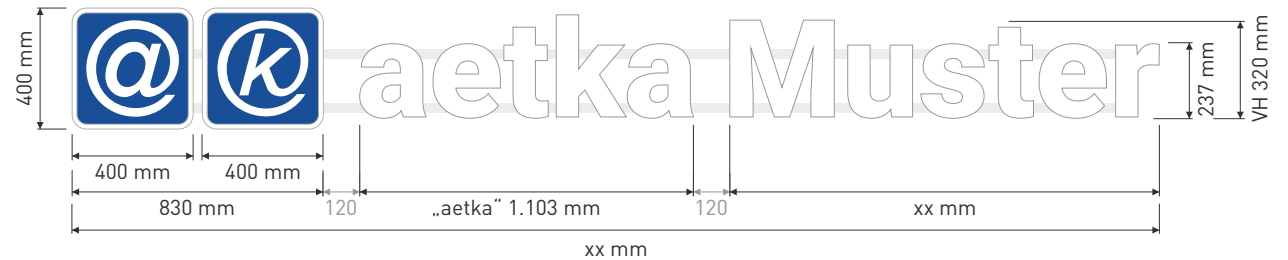

1 styLED Frontleuchter Variante A

Buchstaben aus weißem Acrylglas (30 mm).
Zargen nach **RAL5017/9016** lichtdicht lackiert.
Buchstaben auf formgeschnittenes Aluminium,
nach Vorgabe in **RAL 5017** lackiert.
Subline (unbeleuchtet) aus 2 mm Aluminium
nach Vorgabe in **RAL 9016** lackiert.
Unterkonstruktion aus Aluminium,
in RAL 9006 Weißaluminium lackiert.

500 mm Maßstab 1:25

1 styLED Frontleuchter Variante B

Buchstaben aus weißem Acrylglas (30 mm).
Zargen nach **RAL5017/9016** lichtdicht lackiert.
Buchstaben auf formgeschnittenes Aluminium,
nach Vorgabe in **RAL 5017** lackiert.
Unterkonstruktion aus Aluminium,
in RAL 9006 Weißaluminium lackiert.

500 mm Maßstab 1:25

1 styLED Frontleuchter Variante C

Buchstaben aus weißem Acrylglas (30 mm).
Zargen nach **RAL5017/9016** lichtdicht lackiert.
Buchstaben auf formgeschnittenes Aluminium,
nach Vorgabe in **RAL 5017** lackiert.
Subline (unbeleuchtet) aus 2 mm Aluminium
nach Vorgabe in **RAL 9016** lackiert.
Unterkonstruktion aus Aluminium,
in RAL 9006 Weißaluminium lackiert.

500 mm Maßstab 1:25