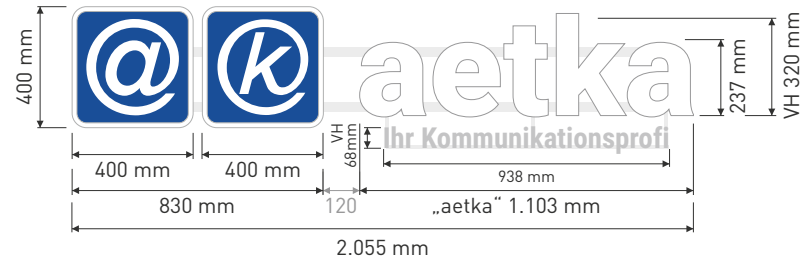

1 styLED Frontleuchter Variante A

Buchstaben aus weißem Acrylglas (30 mm).
Zargen nach **RAL5017/9016** lichtdicht lackiert.
Buchstaben auf formgeschnittenes Aluminium,
nach Vorgabe in **RAL 5017** lackiert.
Subline (unbeleuchtet) aus 2 mm Aluminium
nach Vorgabe in **RAL 9016** lackiert.
Unterkonstruktion aus Aluminium,
in RAL 9006 Weißaluminium lackiert.

500 mm Maßstab 1:25

1 styLED Frontleuchter Variante B

Buchstaben aus weißem Acrylglas (30 mm).
Zargen nach **RAL5017/9016** lichtdicht lackiert.
Buchstaben auf formgeschnittenes Aluminium,
nach Vorgabe in **RAL 5017** lackiert.
Unterkonstruktion aus Aluminium,
in RAL 9006 Weißaluminium lackiert.

500 mm Maßstab 1:25

1 styLED Frontleuchter Variante C

Buchstaben aus weißem Acrylglas (30 mm).
Zargen nach **RAL5017/9016** lichtdicht lackiert.
Buchstaben auf formgeschnittenes Aluminium,
nach Vorgabe in **RAL 5017** lackiert.
Subline (unbeleuchtet) aus 2 mm Aluminium
nach Vorgabe in **RAL 9016** lackiert.
Unterkonstruktion aus Aluminium,
in RAL 9006 Weißaluminium lackiert.

500 mm Maßstab 1:25